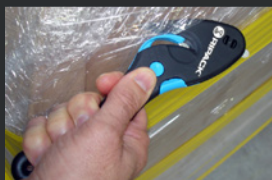

CÚTER DE SEGURIDAD SAFEKNIFE

UN CORTE PRECISO DE SU FILM RETRÁCTIL EN TODA SEGURIDAD

Con su gama de cúter de seguridad, Ripack Supplies le ofrece la posibilidad de trabajar en toda seguridad sobre cualquier tipo de soporte.

Para toda aplicación donde el ahorro de tiempo y el aumento de la seguridad del utilizador y los bienes sean necesarios para el corte de plástico, papel, film, cartón o textiles hasta 2 mm de espesor. Industria, actividades náuticas, construcción, etc. y toda actividad utilizando film retráctil o extensible, cartón de embalaje, correas textiles o sintéticas.

El cúter SafeKnife se desliza sin riesgo en el bolsillo. Se acabaron los cortes por inadvertencia o torpeza. El acceso a la hojilla se puede cerrar para una seguridad absoluta. El cúter Safeknife no corta más que el material de embalaje sin cortar ni rayar el producto que se encuentra debajo, como por ejemplo las mercancías embaladas con film retráctil o extensible. Su diseño ergonómico facilita el trabajo en todas las posiciones.