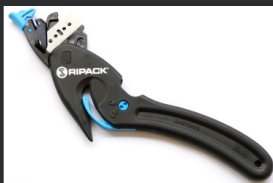

SICHERHEITSCUTTER SAFEKNIFE

EIN PRÄZISER SCHNITT IN ABSOLUTER SICHERHEIT

Mit seinem Sortiment an Sicherheitsmessern ermöglicht Ihnen Ripack Supplies® auf jeder Art von Flächen sicher zu arbeiten. Der SafeKnife Cutter mit seinem Sicherheitsschnabel ist ideal zum Schneiden von Verpackungsfolien.

AUSRÜSTUNG SEPARAT ERHÄLTlich

REISSVERSCHLUSSTÜREN

UMREIFUNGSBAND

SICHERHEITSCUTTER EASYKNIFE

EIN PRÄZISER SCHNITT IN ABSOLUTER SICHERHEIT

Mit seinem Sortiment an Sicherheitscuttern bietet Ihnen Ripack Supplies die Möglichkeit, sicher auf jeder Art von Unterlage zu arbeiten. Der Easyknife-Cutter zum Schneiden Ihrer Kartons und Schrumpffolie besitzt eine selbsteinziehende Klinge.

Perfekt zum Schneiden von Material, Karton, Folie, Kunststoff, Papier, und Textil bis zu einer Dicke von 10 mm.

Das EasyKnife liegt sicher in Hand und Tasche und verursacht dank seiner selbsteinziehenden Klinge keine Verletzungen. Es passieren keine Schnitte aus Unachtsamkeit oder Ungeschicklichkeit mehr.

Der Zugang zur Klinge ist für absolute Sicherheit verriegelbar. EasyKnife wird besonders zum Anbringen von Belüftungsöffnungen, Reißverschlüssen und Schneiden von Folien auf Rollenständern benutzt. Die Klinge fährt dann automatisch in den Griff zurück. Das ergonomische Design vereinfacht die Handhabung.